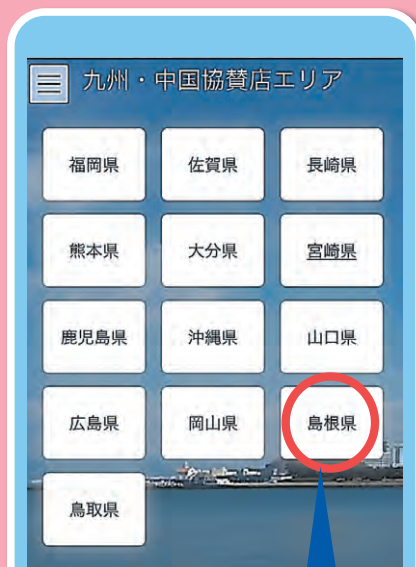

松江市打出町250番地1 島根県運転免許センター内

TEL (0852) 36-6338 FAX (0852) 36-6362

ホームページは
こちらから▶

島根県交通安全協会

会員特典ガイド

交通安全協会の会員特典として、
協賛店で割引などのサービスを受けることができます。

中国・九州・沖縄地方の協賛店でご利用が可能です

旅館・ホテルでお得

温泉でお得

レンタカーでお得

レストランでお得

ご利用案内

中国 5 県及び九州 8 県の
全域の協賛店で利用できます。

◀ 左記のQRコードを読み取り、
島根県交通安全協会のサイトを開きます。

協賛店情報を選択します

検索したい県を選択します

一覧が表示されます

島根県内の協賛店の種類、店舗数、サービス内容です。

店舗名、住所、サービス内容は、島根県交通安全協会のホームページの「**協賛店検索**」で検索してください。島根県内の全店舗をPDFで見することもできます。

協賛店は、交通安全活動を支援していただいているお店で、いろいろなサービスを受けることができます。ご利用には、『交通安全協会会員証』を呈示してください。『会員証』は、免許更新の際や新規免許取得時に安全協会へ入会していただいた方に交付しています。更新日以外での入会をご希望される場合は、各地区交通安全協会の窓口で入会の手続きをしてください。