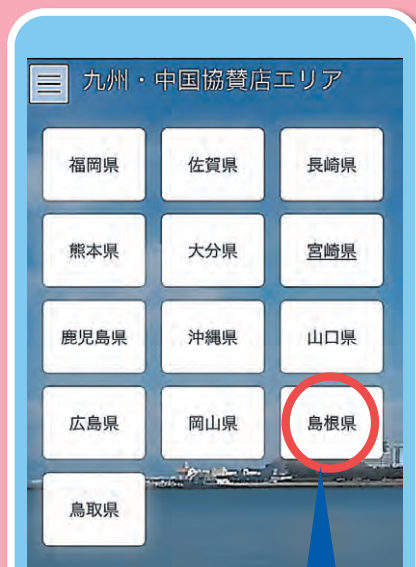

島根県交通安全協会

会員特典ガイド

交通安全協会の会員特典として、
協賛店で割引などのサービスを受けることができます。

中国・九州・沖縄地方の協賛店でご利用が可能です

旅館・ホテルでお得

温泉でお得

レンタカーでお得

レストランでお得

ご利用案内

中国 5 県及び九州 8 県の
全域の協賛店で利用できます。

◀ 左記のQRコードを読み取り、
島根県交通安全協会のサイトを開きます。

協賛店情報を選択します

検索したい県を選択します

一覧が表示されます